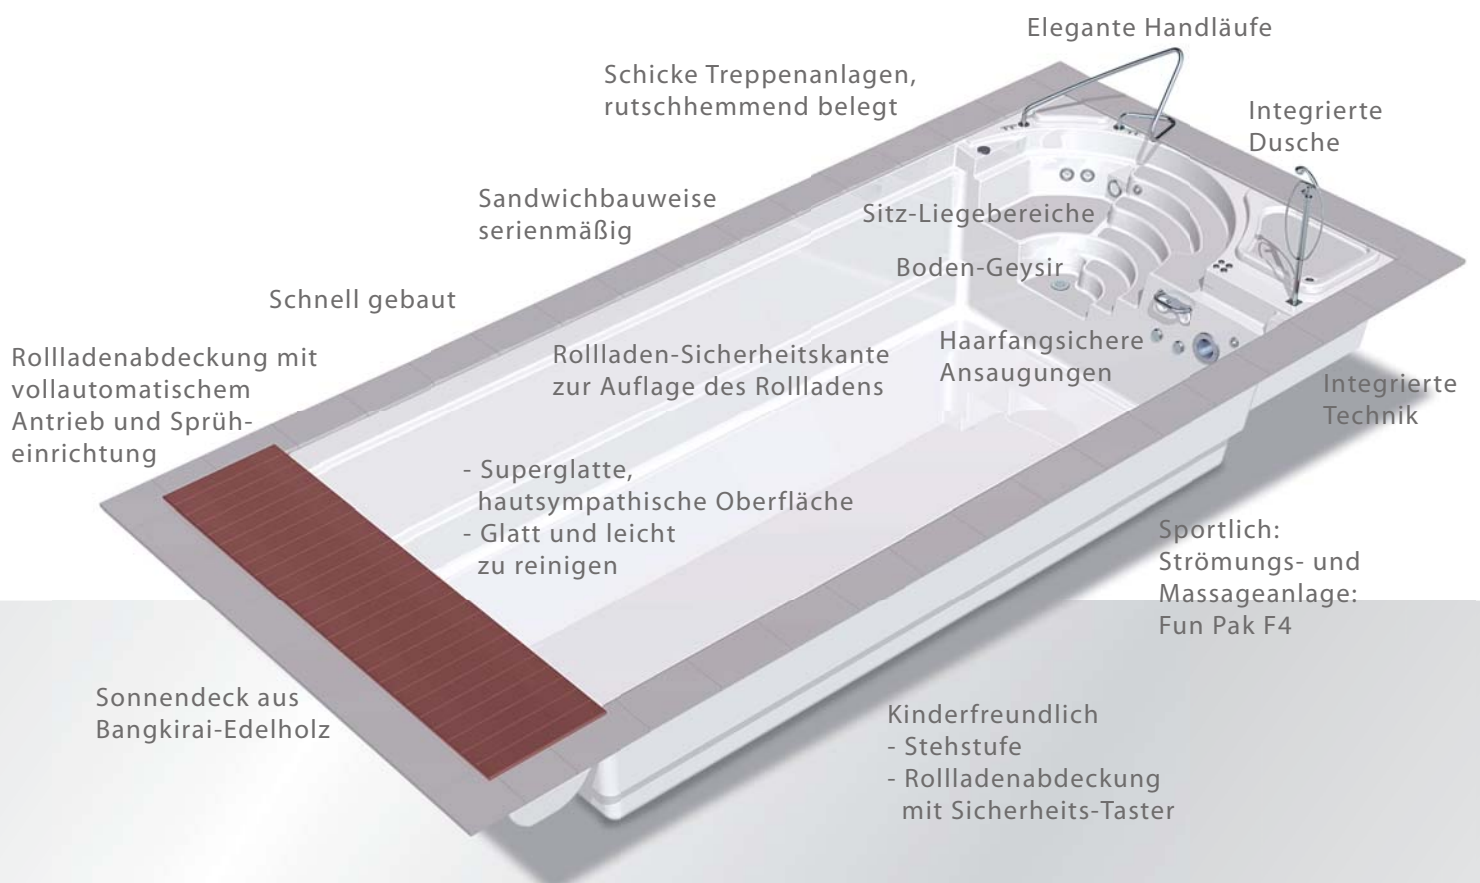

# Es gibt viele gute Gründe ...

...sich den Traum vom eigenen Schwimmbad zu erfüllen. Denn das Schwimmen und Baden in einem RivieraPool ist sowohl aktive Fitness als auch Entspannung. Der Weg zum privaten Schwimmbad ist vielleicht kürzer als Sie denken. RivieraPool baut

vorgefertigte Schwimmbecken aus Epoxy-Acrylat, in denen alles steckt, was ein modernes Schwimmbad braucht – badefertig in wenigen Tagen. Die solide Basis von mehr als 40 Jahren Erfahrung mit Polyester, beste Materialien und gewissenhafte Verarbeitung, geben uns und Ihnen